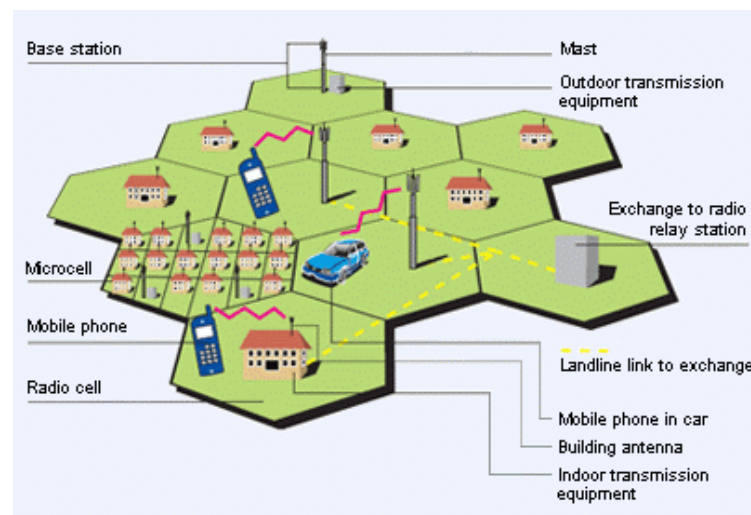

# Πίνακας χαρακτηριστικών των 4 γενιών.

<b>Decade</b>	<b>1980s, 1G</b>	<b>1990s, 2G</b>	<b>2000s, 3G</b>	<b>2010s, 4G</b>
<b>Coverage</b>	Outdoor	In/outdoor	Global roaming	Global roaming
<b>Applications</b>	Business voice	Consumer voice	Voice and some data	Data, including voice
<b>Data speed</b>	9.6-28kbps	Up to 100 kbps	Up to 2 mbps, slower in a car	Up to 100 mbps
<b>Status</b>	Obsolete	Deployed	Deploying now	LTE technology is expected to beat mobile WiMAX, Japanese launch December 2010
<b>Connection mode</b>	Circuit	Circuit	Packet -- always on	Packet -- always on

# Τι είναι το κινητό τηλέφωνο

## ΣΥΝΟΠΤΙΚΑ

- ❖ ένα πολύπλοκο ραδιόφωνο
- ❖ Επικοινωνεί με κεραιές μέσω ραδιοκυμάτων
- ❖ Κεραιές συνδεδεμένες μεταξύ τους με καλώδια  
Και κατανεμημένες σε περιοχές ανάλογα με το πληθυσμό που τους

How mobile networks work